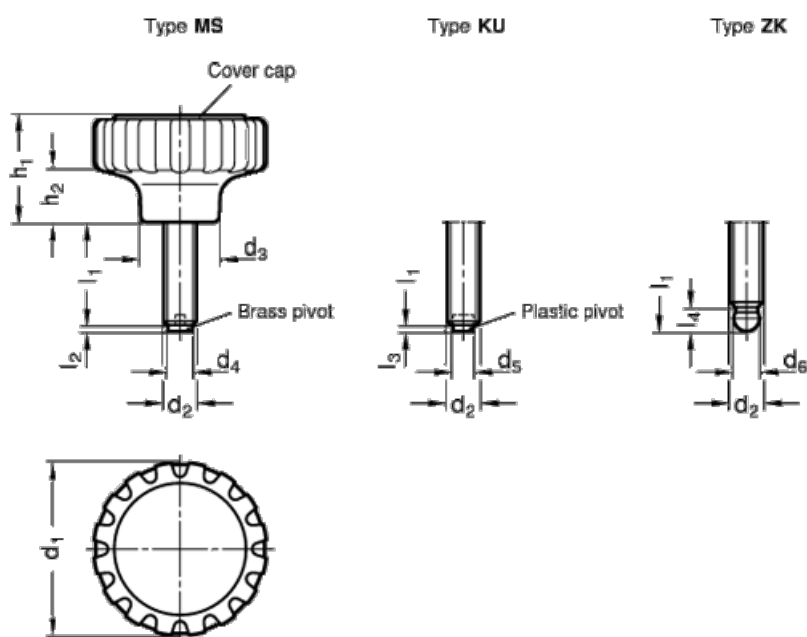

Article number: 207336553M40MS

Description: E+G Knurled knob
GN 7336.5-53-M10-40-MS

Measures

d1 = 53
d2 = M10
d3 = 24
d4 = 8
d5 = 6,5
d6 = 7,8 +/-0,05
h1 = 32
h2 = 16

l1 = 40
l2 = 2
l3 = 1,9
l4 = 7,3